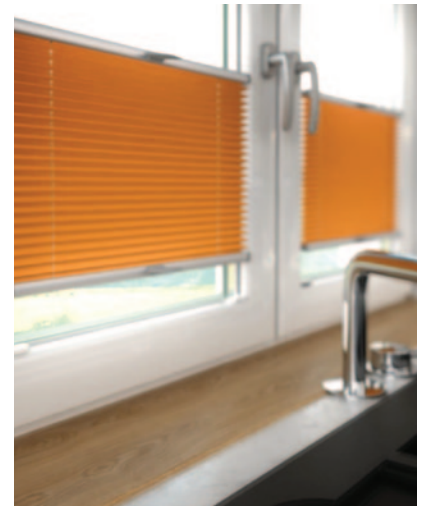

REFLEXSUN PLISSE

STEROWANIE
RĘCZNE

ZASŁONA
DO WEWNĄTRZ

GWARANCJA

REFLEXSUN PLISSE

Nowoczesny system zasłon cieszący się coraz większym uznaniem klientów. Konstrukcja oraz system montażu zasłon ReflexSun PLISSE sprawiają, że produkt w żaden sposób nie ogranicza swobody otwierania okna. ReflexSun PLISSE są dostępne w dwóch wersjach montażowych – na uchwytnych bezinwazyjnych, które zaczepiane są na ramę okna oraz przy pomocy specjalnie zaprojektowanych zatrzasków, które są przykręcane wkrętami do listwy przyszybowej. Prowadzenie boczne w postaci żyłek daje nieograniczone możliwości montażu również na oknach dachowych.

ZALETY

- możliwość zasłonięcia okna od dołu w górę
- bogata kolorystyka tkanin
- aluminiowa rynna dolna i górna zapewnia stabilność i sztywność zasłony
- osprzęt dostępny w kolorach: biały RAL 9016, brąz RAL 8028, antracyt RAL 7016, anoda, złoty dąb RAL 8003 oraz okleiny drewnopodobnej
- łatwy i szybki montaż