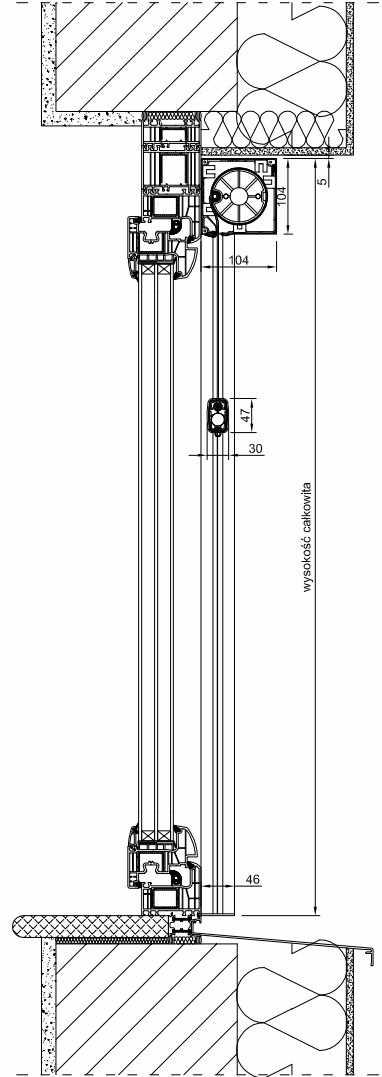

WARIANTY MONTAŻU

We wnękę

Do fasady / elewacji

RODZAJ I ROZMIAR KASET

rozmiar - **103 mm**
 prowadzenie boczne - prowadnica **ZIP G 3246**
 sterowanie wyłącznie elektrycznie; korbowe
 Model : **ZIPScreen 103**

RODZAJE PROWADNIC

prowadnica ZIP **G 3232 (131 XL)**

REFLEXSUN ZIPSscreen 103

A-A

B-B