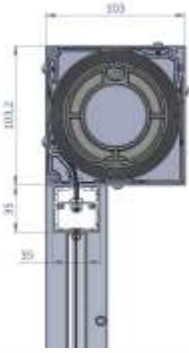

WARIANTY MONTAŻU

We wnękę

Do fasady / elewacji

RODZAJ I ROZMIAR KASET

rozmiar - **103 mm**
 prowadzenie boczne - prowadnica **ZIP G 3246**
 sterowanie wyłącznie elektrycznie; korbowe
 Model : **ZIPScreen 103**

RODZAJE PROWADNIC

prowadnica ZIP **G 3232 (131 XL)**

REFLEXSUN ZIPSscreen 103

A-A

B-B