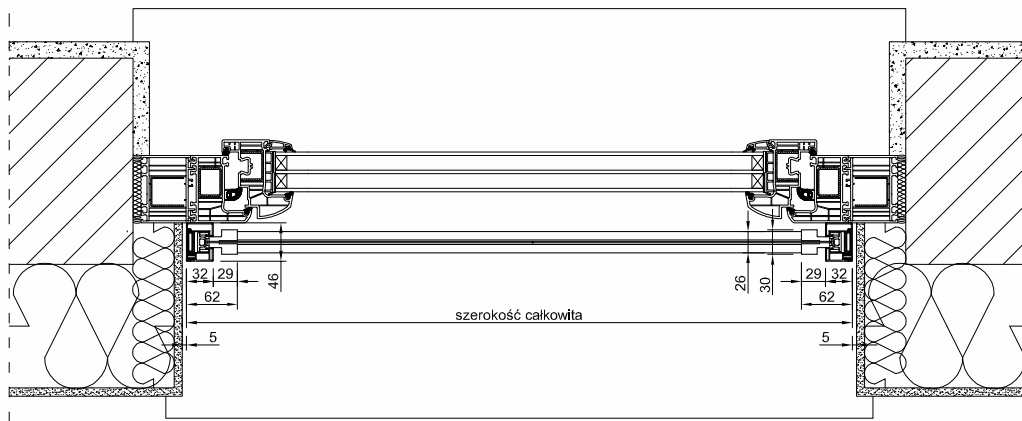

REFLEXSUN ZIPSscreen 103

A-A

B-B