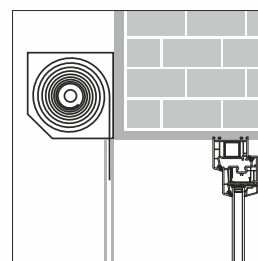

ZASŁONA
NA ZEWNĄTRZ

GWARANCJA

REFLEXSUN ZIPScreen 103

Rolety ReflexSun ZIPScreen 103 to najnowocześniejszy system zewnętrznych rolet materiałowych odpornych na oddziaływanie silnego wiatru. ReflexSun ZIP zapewnia ochronę przed szkodliwym promieniowaniem UV, obniża koszty związane z klimatyzacją jednocześnie nie ograniczając widoku na zewnątrz. Dodatkową funkcją rolety ZIP jest szczelne połączenie tkaniny z prowadnicą co sprawia, że roleta spełnia rolę moskitiery. Roleta ReflexSun ZIPScreen 103 dzięki swoim właściwościom idealnie nadaje się do zasłonięcia tarasów, balkonów, okien czy też miejsc narażonych na duże oddziaływanie wiatru.

WARIANTY MONTAŻU

We wnękę

Do fasady / elewacji

RODZAJ I ROZMIAR KASET

rozmiar - **103 mm**
 prowadzenie boczne - prowadnica **ZIP G 3246**
 sterowanie wyłącznie elektrycznie; korbowe
 Model : **ZIPScreen 103**