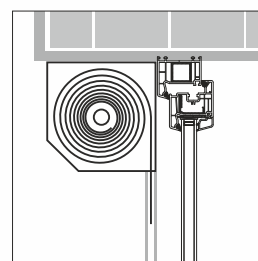

WARIANTY MONTAŻU

We wnękę

Do fasady / elewacji

RODZAJ I ROZMIAR KASET

rozmiar - **103 mm**
 prowadzenie boczne - prowadnica **ZIP G 3246**
 sterowanie wyłącznie elektrycznie; korbowe
 Model : **ZIPScreen 103**