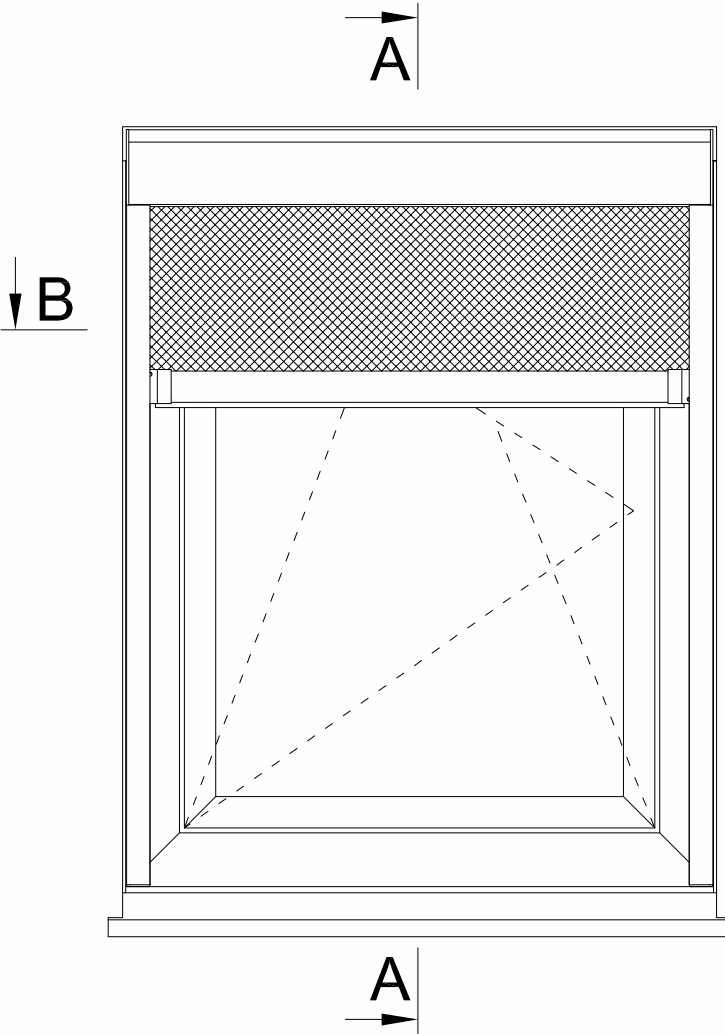

REFLEXSUN ZIPSscreen 103

A-A

B-B