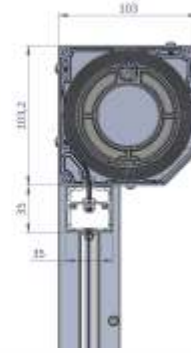

WARIANTY MONTAŻU

We wnękę

Do fasady / elewacji

RODZAJ I ROZMIAR KASET

rozmiar - **103 mm**
 prowadzenie boczne - prowadnica **ZIP G 3246**
 sterowanie wyłącznie elektrycznie; korbowe
 Model : **ZIPScreen 103**

RODZAJE PROWADNIC

prowadnica ZIP **G 3232 (131 XL)**

REFLEXSUN ZIPSscreen 103

A-A

B-B