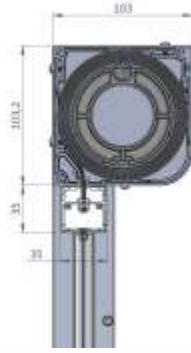

WARIANTY MONTAŻU

We wnękę

Do fasady / elewacji

RODZAJ I ROZMIAR KASET

rozmiar - **103 mm**
 prowadzenie boczne - prowadnica **ZIP G 3246**
 sterowanie wyłącznie elektrycznie; korbowe
 Model : **ZIPScreen 103**

RODZAJE PROWADNIC

prowadnica ZIP **G 3232 (131 XL)**

REFLEXSUN ZIPSscreen 103

A-A

B-B