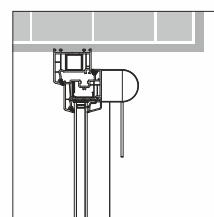

WARIANTY MONTAŻU

Do fasady (od wewnątrz)

We wnękę (od wewnątrz)

Do zabudowy (od wewnątrz)

Na skrzydle okiennym

WARIANTY SYSTEMU

SF 32

SF 45

SF 60e

SF 78e

Wolnowiszący

przekrój rury 32 mm, 45 mm, 63 mm, 78 mm

rodzaj sterowania : ręczne – łańcuszek (SF 32, SF 45, SF 60, SF78)

elektryczne - przełącznik, pilot (SF 60e i SF78)

RODZAJE PROWADZENIA

- żyłka
- linki stalowe
- bez prowadzenia