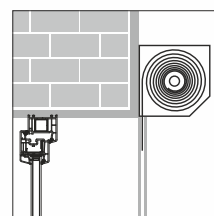

WARIANTY MONTAŻU

Do fasady (od wewnątrz)

We wnękę (od wewnątrz)

Do zabudowy (od wewnątrz)

Na skrzydle okiennym

WARIANTY SYSTEMU

SF 32

SF 45

SF 60e

SF 78e

Wolnowiszący

przekrój rury 32 mm, 45 mm, 63 mm, 78 mm

rodzaj sterowania : ręczne – łańcuszek (SF 32, SF 45, SF 60, SF78)

elektryczne - przełącznik, pilot (SF 60e i SF78)

RODZAJE PROWADZENIA

- żyłka
- linki stalowe
- bez prowadzenia