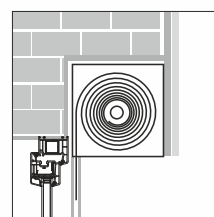

WARIANTY MONTAŻU

Do fasady (od wewnątrz)

We wnękę (od wewnątrz)

Do zabudowy (od wewnątrz)

Na skrzydle okiennym

WARIANTY SYSTEMU

SF 32

SF 45

SF 60e

SF 78e

Wolnowiszący

przekrój rury 32 mm, 45 mm, 63 mm, 78 mm

rodzaj sterowania : ręczne – łańcuszek (SF 32, SF 45, SF 60, SF78)

elektryczne - przełącznik, pilot (SF 60e i SF78)

RODZAJE PROWADZENIA

- żyłka
- linki stalowe
- bez prowadzenia