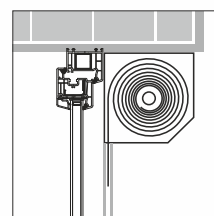

WARIANTY MONTAŻU

Do fasady (od wewnątrz)

We wnękę (od wewnątrz)

Do zabudowy (od wewnątrz)

Na skrzydle okiennym

WARIANTY SYSTEMU

SF 32

SF 45

SF 60e

SF 78e

Wolnowiszący

przekrój rury 32 mm, 45 mm, 63 mm, 78 mm

rodzaj sterowania : ręczne – łańcuszek (SF 32, SF 45, SF 60, SF78)

elektryczne - przełącznik, pilot (SF 60e i SF78)

RODZAJE PROWADZENIA

- żyłka
- linki stalowe
- bez prowadzenia