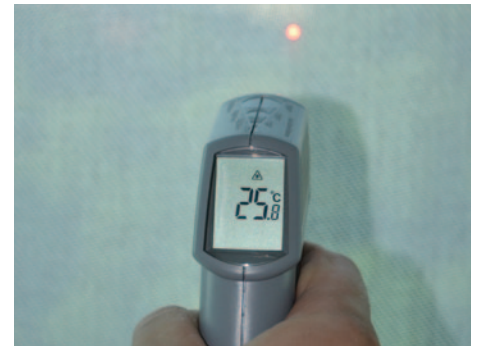

REFLEXSUN THERMIC

Rolety ReflexSun THERMIC są przeznaczone do montażu w pomieszczeniach przeszklonych, mocno nasłonecznionych, takich jak ogrody zimowe, duże szklane fasady, biura, sale konferencyjne i wszędzie tam, gdzie nie ma możliwości zastosowania zasłon zewnętrznych, a występuje potrzeba stabilizacji termicznej pomieszczenia.

ZALETY

- innowacyjny produkt o wysokich właściwościach termoizolacyjnych
- tkanina obustronnie pokryta metalizowaną powłoką niskoemisyjną przynosi korzyści latem dzięki blokowaniu ciepła do wewnątrz, a zimą stanowi skuteczną barierę przed utratą ciepła
- tkanina występuje w uniwersalnym srebrzystym kolorze, który pasuje do każdego wystroju wnętrza
- roleta termiczna nie blokuje widoczności na zewnątrz pomieszczenia i gwarantuje transmisję światła widzialnego na poziomie TV 4, co znacząco wpływa na komfort mieszkania i pracy

DOSTĘPNE W SYSTEMACH

1. ReflexSun ZIP LUX
   - ReflexSun ZIP ECONOMIC
   - ReflexSun IN&OUT
   - ReflexSun FREE
2. oraz inne na indywidualne zamówienie

WARIANTY MONTAŻU