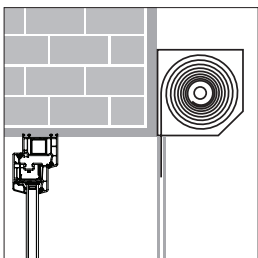

WARIANTY MONTAŻU

Do fasady