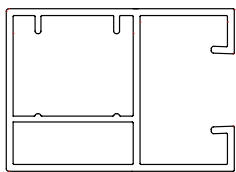

WARIANTY MONTAŻU

We wnękę

Do fasady / elewacji

RODZAJ I ROZMIAR KASET

Kwadratowa,
rozmiary 85 mm i 95 mm

Podcięta pod kątem
45 stopni, rozmiary: 85 mm,
95 mm, 105 mm

Półokrągła,
rozmiar 85 mm

RODZAJE PROWADNIC

pojedyncza 45 x 34 mm
oraz 35 x 27,6 mm
ZIP LUX MINI

podwójna 55 x 34
oraz 55 x 27,6 mm
ZIP LUX MINI