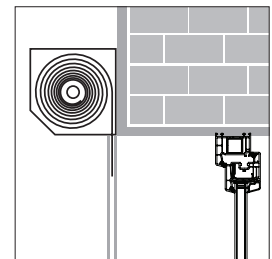

ZALETY

- odporność wiatrowa do 145 km/h dzięki systemowi ZIP
- bogata kolekcja tkanin i kolorów
- kasety i prowadnice malowane na dowolny kolor z palety RAL
- szczelne połączenie tkaniny z prowadnicą zapewnia funkcję moskitiery
- kasety z aluminium ekstrudowanego (tłoczonego)
- prowadnice z aluminium ekstrudowanego z wkładką na system ZIP
- dostępna wersja MINI z małymi prowadnicami

WARIANTY MONTAŻU

We wnękę

Do fasady / elewacji

RODZAJ I ROZMIAR KASET

Kwadratowa,
rozmiary 85 mm i 95 mm

Podcięta pod kątem
45 stopni, rozmiary: 85 mm,
95 mm, 105 mm

Półokrągła,
rozmiar 85 mm

RODZAJE PROWADNIC

pojedyncza 45 x 34 mm
oraz 35 x 27,6 mm
ZIP LUX MINI

podwójna 55 x 34
oraz 55 x 27,6 mm
ZIP LUX MINI