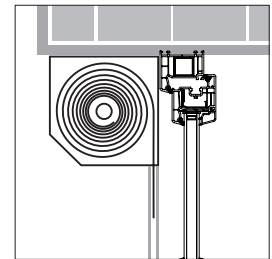

WARIANTY MONTAŻU

We wnękę

Do fasady / elewacji

RODZAJ I ROZMIAR KASET

Kwadratowa,
rozmiary 85 mm i 95 mm

Podcięta pod kątem
45 stopni, rozmiary: 85 mm,
95 mm, 105 mm

Półokrągła,
rozmiar 85 mm

RODZAJE PROWADNIC

pojedyncza 45 x 34 mm
oraz 35 x 27,6 mm
ZIP LUX MINI

podwójna 55 x 34
oraz 55 x 27,6 mm
ZIP LUX MINI