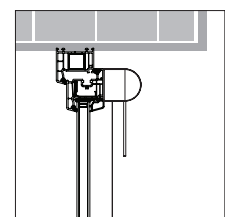

WARIANTY MONTAŻU

Do fasady (od wewnątrz)

We wnękę (od wewnątrz)

Do zabudowy (od wewnątrz)

Na skrzydle okiennym

WARIANTY SYSTEMU

Wolnowiszący
przekrój rury 32 mm, 45 mm, 50 mm, 65 mm
rodzaj sterowania : ręczne – łańcuszek,
elektryczne – pilot, przełącznik

Do zabudowy
kwadratowa, rozmiar 125 mm
rodzaj prowadzenie linkowe – tylko elektrycznie

RODZAJE PROWADZENIA

- żyłka
- linki stalowe
- bez prowadzenia