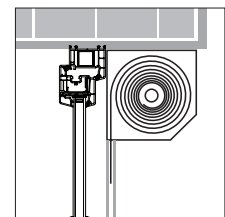

WARIANTY MONTAŻU

Do fasady (od wewnątrz)

We wnękę (od wewnątrz)

Do zabudowy (od wewnątrz)

Na skrzydle okiennym

WARIANTY SYSTEMU

Wolnowiszący
przekrój rury 32 mm, 45 mm, 50 mm, 65 mm
rodzaj sterowania : ręczne – łańcuszek,
elektryczne – pilot, przełącznik

Do zabudowy
kwadratowa, rozmiar 125 mm
rodzaj prowadzenie linkowe – tylko elektrycznie

RODZAJE PROWADZENIA

- żyłka
- linki stalowe
- bez prowadzenia