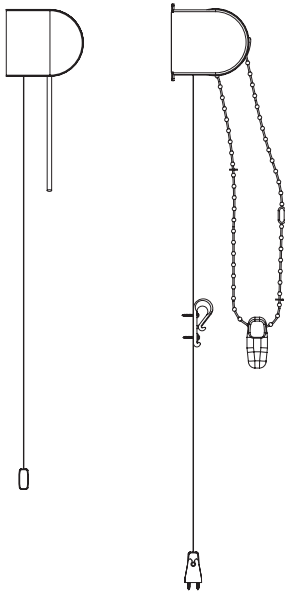

WARIANTY MONTAŻU

Do fasady (od wewnątrz)

We wnękę (od wewnątrz)

Do zabudowy (od wewnątrz)

Na skrzydle okiennym

WARIANTY SYSTEMU

Wolnowiszący
przekrój rury 32 mm, 45 mm, 50 mm, 65 mm
rodzaj sterowania : ręczne – łańcuszek,
elektryczne – pilot, przełącznik

Do zabudowy
kwadratowa, rozmiar 125 mm
rodzaj prowadzenie linkowe – tylko elektrycznie

RODZAJE PROWADZENIA

- żyłka
- linki stalowe
- bez prowadzenia