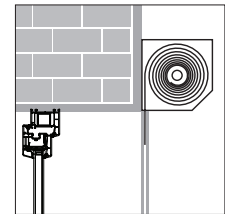

OBNIŻAJĄCE
KOSZTY
KLIMATYZACJI
I OGRZEWANIA

GWARANCJA

REFLEXSUN SCREEN FREE

ReflexSun SCREEN FREE jest alternatywą dla standardowych rolet materiałowych ograniczających widoczność na zewnątrz. Tkanina screen rolet ReflexSun SCREEN FREE w zależności od rodzaju splotu i wyboru stopnia otwarcia może ograniczać w zróżnicowany sposób przepływ światła jednocześnie nie odcinając od widoku zewnętrznego. Reflexsun SCREEN FREE charakteryzuje się dużą wytrzymałością, co umożliwia wykonanie rolet wielkogabarytowych.

WARIANTY MONTAŻU

Do fasady (od wewnątrz)

We wnękę (od wewnątrz)

Do zabudowy (od wewnątrz)

Na skrzydle okiennym

WARIANTY SYSTEMU

Wolnowiszący
przekrój rury 32 mm, 45 mm, 50 mm, 65 mm
rodzaj sterowania : ręczne – łańcuszek,
elektryczne – pilot, przełącznik

Do zabudowy
kwadratowa, rozmiar 125 mm
rodzaj prowadzenie linkowe – tylko elektrycznie

RODZAJE PROWADZENIA

- żyłka
- linki stalowe
- bez prowadzenia