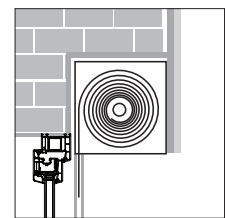

WARIANTY MONTAŻU

Do fasady (od wewnątrz)

We wnękę (od wewnątrz)

Do zabudowy (od wewnątrz)

Na skrzydle okiennym

WARIANTY SYSTEMU

Wolnowiszący
przekrój rury 32 mm, 45 mm, 50 mm, 65 mm
rodzaj sterowania : ręczne – łańcuszek,
elektryczne – pilot, przełącznik

Do zabudowy
kwadratowa, rozmiar 125 mm
rodzaj prowadzenie linkowe – tylko elektrycznie

RODZAJE PROWADZENIA

- żyłka
- linki stalowe
- bez prowadzenia