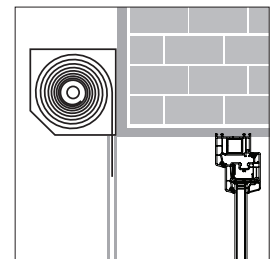

## REFLEXSUN SCREEN IN&OUT

Rolety Screen IN&OUT zrewolucjonizowały rynek zasłon okiennych i umożliwiły montowanie rolet materiałowych również na zewnątrz budynku, dzięki zastosowaniu tkanin typu screen odpornej na warunki atmosferyczne. Montowane na zewnątrz budynku nie dopuszczają do nadmiernego nagrzewania powierzchni szklanych, co za tym idzie znacząco wpływają na utrzymanie komfortowej temperatury w pomieszczeniach. Montowane wewnątrz zachowują wysokie właściwości termiczne, jednocześnie będąc elementem dekoracyjnym pomieszczenia. Rolety ReflexSun IN&OUT nie odcinają użytkownika od widoku świata zewnętrznego.

### WARIANTY MONTAŻU

We wnękę

Do fasady/elewacji

Do zabudowy

### RODZAJ I ROZMIAR KASET

kwadratowa,  
rozmiary 85 mm,  
95 mm

podcięta 45 stopni,  
rozmiary: 85 mm, 95 mm,  
105 mm

półokrągła,  
rozmiar 85

do zabudowy - kwadratowa  
- rozmiar 125 mm  
(bez prowadnic) prowadzenie  
linkowe - wyłącznie sterowanie  
elektryczne