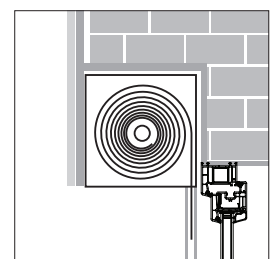

### WARIANTY MONTAŻU

We wnękę

Do fasady/elewacji

Do zabudowy

### RODZAJ I ROZMIAR KASET

kwadratowa,  
rozmiary 85 mm,  
95 mm

podcięta 45 stopni,  
rozmiary: 85 mm, 95 mm,  
105 mm

półokrągła,  
rozmiar 85

do zabudowy - kwadratowa  
- rozmiar 125 mm  
(bez prowadnic) prowadzenie  
linkowe - wyłącznie sterowanie  
elektryczne