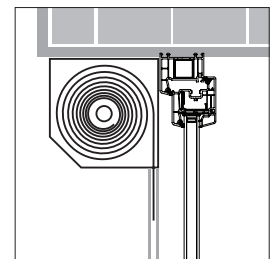

WARIANTY MONTAŻU

We wnękę